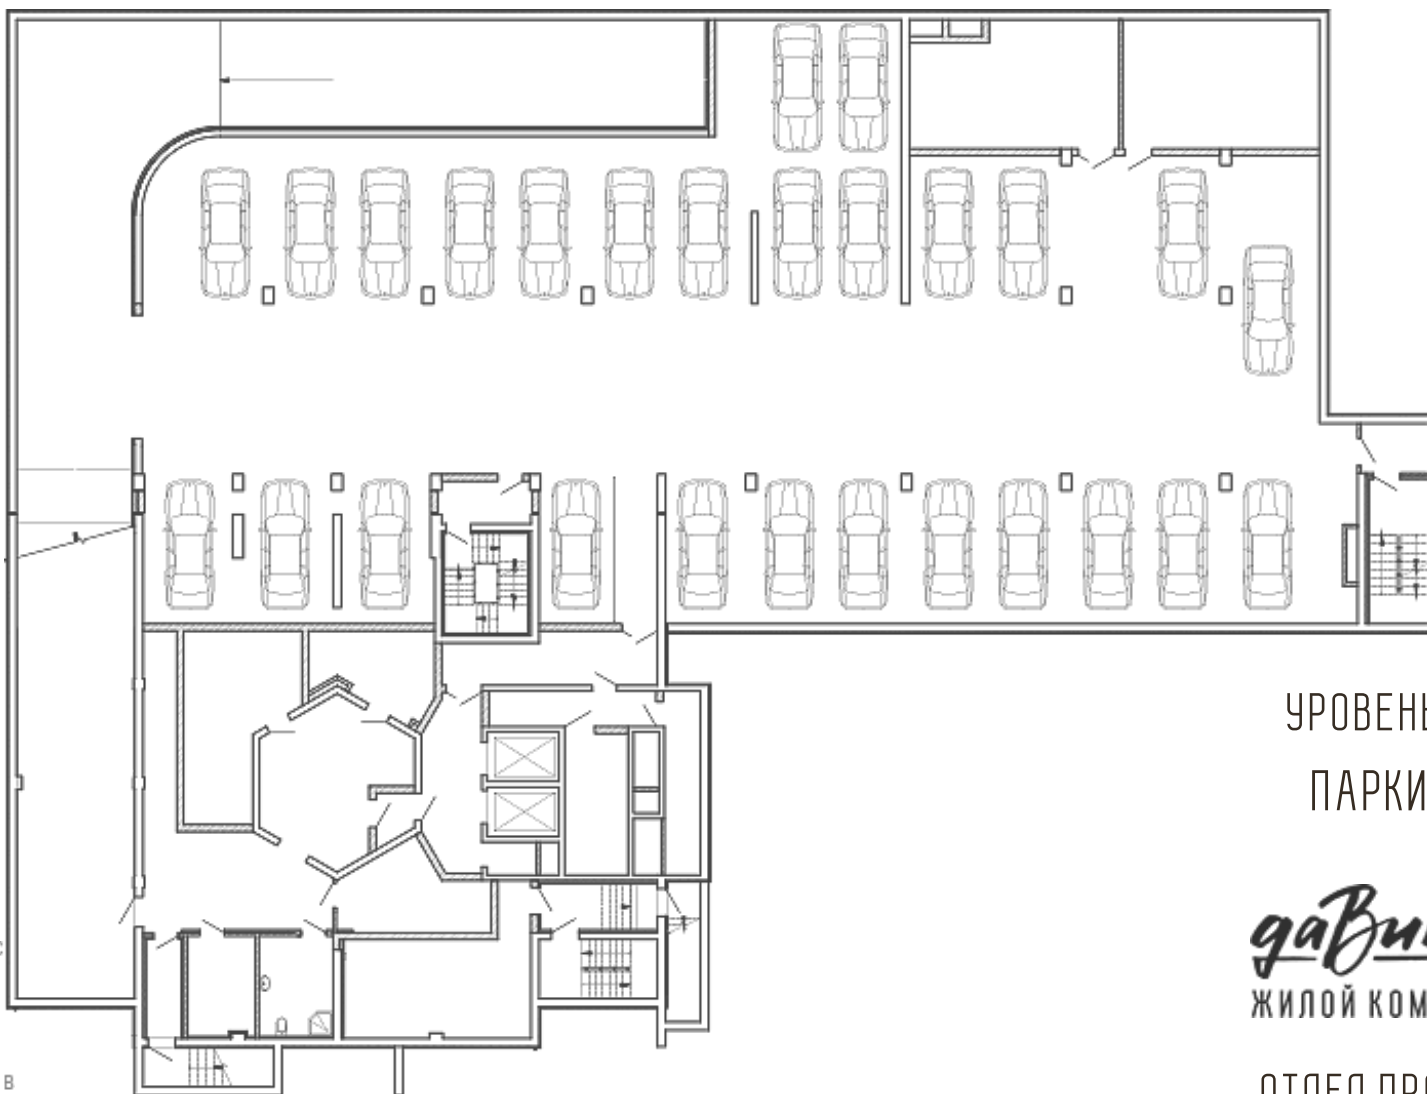

ул. Челюскинцев

Переулок Красный

ул. Братьев Выхватых

УРОВЕНЬ -1
ПАРКИНГ

даВинчи
ЖИЛОЙ КОМПЛЕКС

ОТДЕЛ ПРОДАЖ
+7 343 282-22-
22•282-00-00
DAVINCI-KRASNY.RU